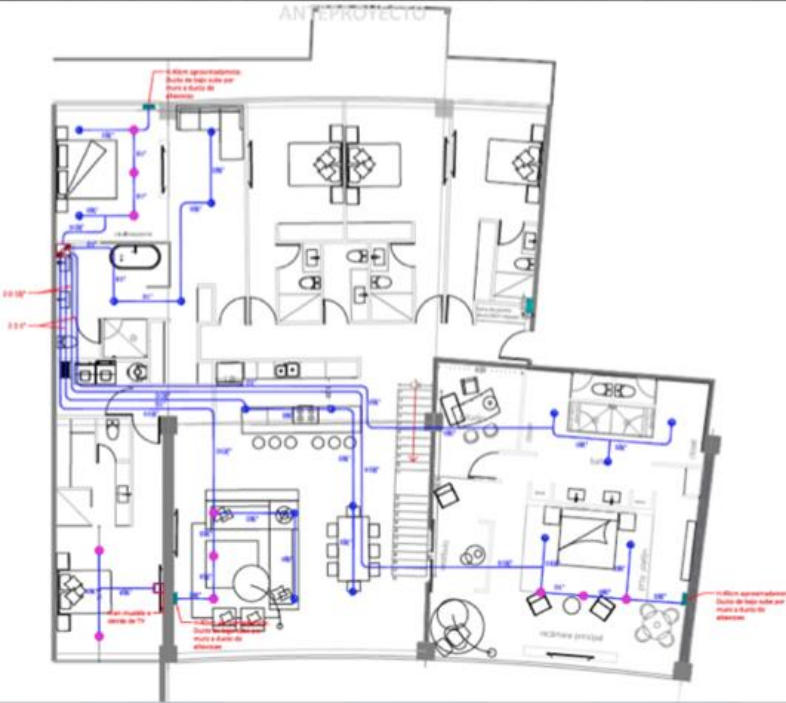

BOLONGO

PREMIUM BEACH PROPERTIES—PUNTA DE MITA, MX

Cliente:
Inquilino Bolongo

Proyecto:
Departamento Inteligente

Soluciones:
Audio, Video, Automatización,
Control de Iluminación, Datos.