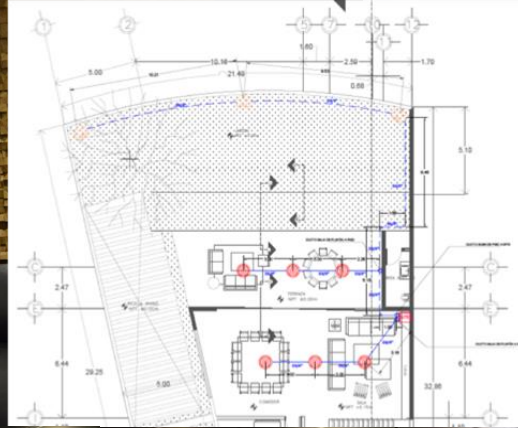

Cliente:
Inquilino Valle Real

Proyecto:
Cine Residencial

Soluciones:
Cine, Tratamiento Acústico,
Audio Ambiental, CCTV.